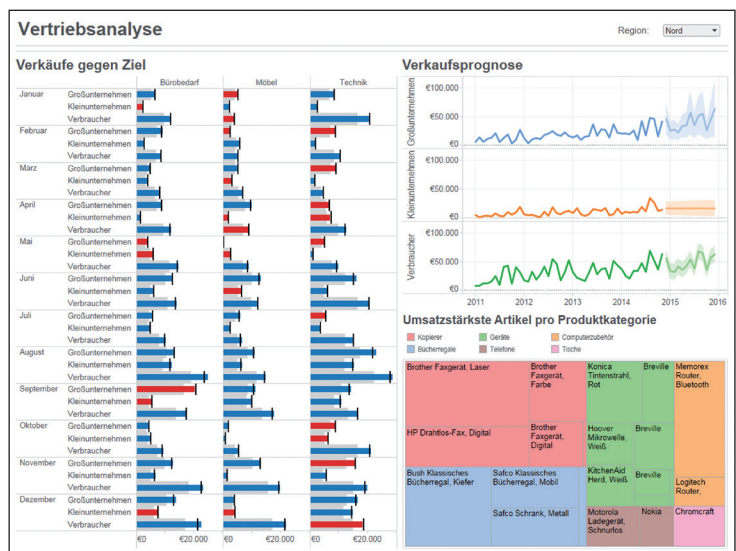

Mehr Benutzerfreundlichkeit als je zuvor

Tableau Desktop besitzt eine intuitive Drag & Drop-Benutzeroberfläche, mit der Sie umfassende

Visualisierungen, Berichte und Dashboards erstellen, die jede Änderung in den Daten sofort anzeigen. Alle Benutzer, die sich mit einer Tabellenkalkulation auskennen, werden den Umgang mit Tableau schnell erlernen.

Durch und durch visuell und somit rundum schneller

Der große Vorteil ist die Geschwindigkeit, weil Tableau Ihre natürliche Fähigkeit zur visuellen Verarbeitung von Daten nutzt. Per Drag & Drop ändern Sie blitzschnell die Perspektive, bis Sie damit aussagekräftige Trends erkennen. Sie behalten stets die volle Kontrolle. Mit nur einigen wenigen Klicks erstellen Sie webbasierte Dashboards, Berichte und Grafiken und stellen sie anschließend Ihren Kollegen bereit.

Superschnelle Daten-Engine

Die Daten-Engine von Tableau spielt ihre ganze Schnelligkeit besonders bei riesigen Datenmengen aus, die Sie bei der Nutzung dieser innovativen Software stets komplett – nicht nur auszugsweise – verwenden können. Auch wenn Sie lokal auf Ihrem Computer mit mehreren 10 bis 100 Millionen Datenzeilen arbeiten, erhalten Sie Ihre Antworten innerhalb von Sekunden. Diese kurzen Reaktionszeiten ermöglichen ein wirklich interaktives Arbeiten.

Bewährte Methoden

In Tableau sind viele bewährte Methoden eingeflossen. Benutzer kommen in den Genuss der Ergebnisse jahrelanger Forschung im Bereich der Daten-Visualisierung – von optimalen Farbschemata, die Botschaften effektiv transportieren, bis hin zu einem eleganten Design, bei dem sich die Benutzer auf die wesentlichen Dinge konzentrieren.